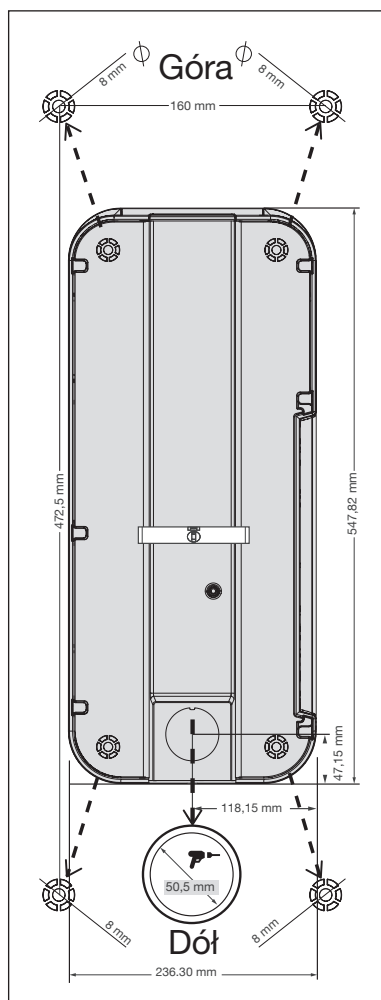

XEV1Kxx
Quick start

-  x 4
-  x 2
-  x 8
-  x 4
-  x 4
-  x 4
-  x 1
T25S
- 
- 
-  x 6

Ø 8

3

Torx T30

4

5

6

1

16,5 mm