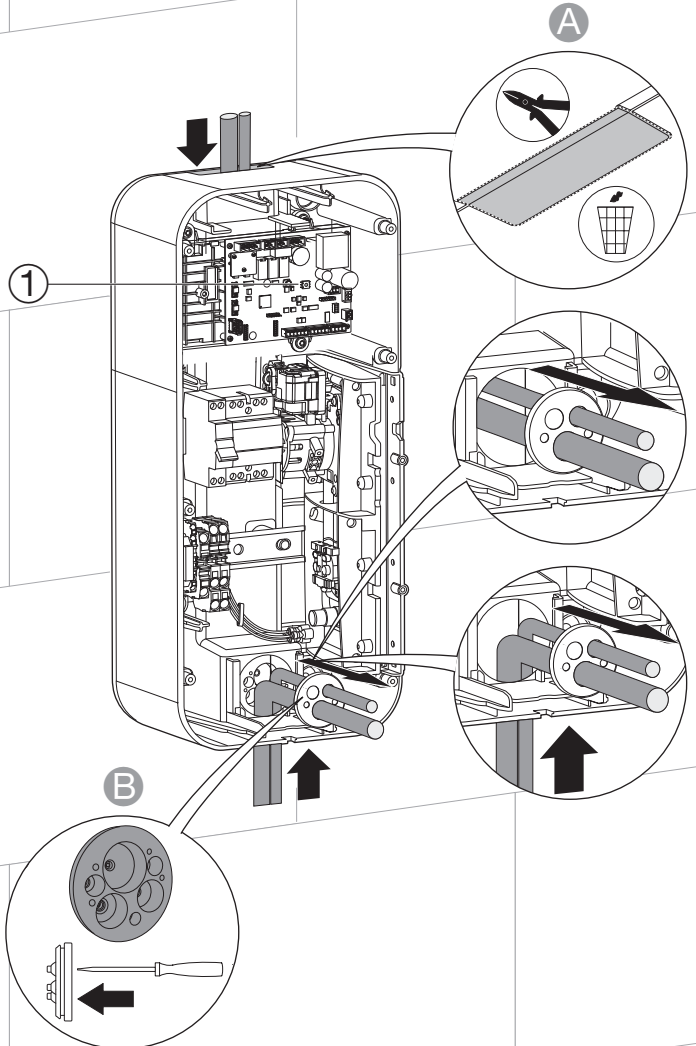

XEV1Kxx
Quick start

-  x 4
-  x 2
-  x 8
-  x 4
-  x 4
-  x 4
-  x 1
T25S
- 
- 
-  x 6

Ø 8

3

Torx T30

4

5

6

1

16,5 mm