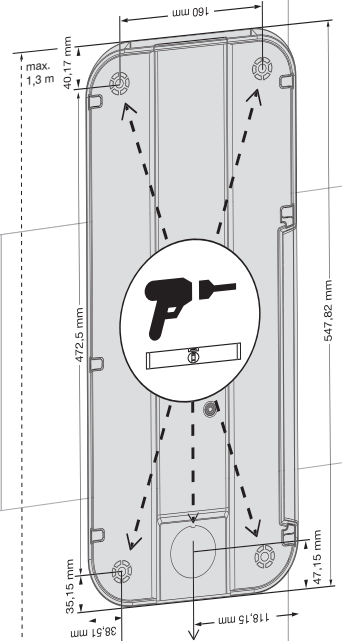

XEV1Kxx
Quick start

-  x 4
-  x 2
-  x 8
-  x 4
-  x 4
-  x 4
-  x 1
T25S
- 
- 
-  x 6

Ø 8

3

Torx T30

4

5

6

1

16,5 mm