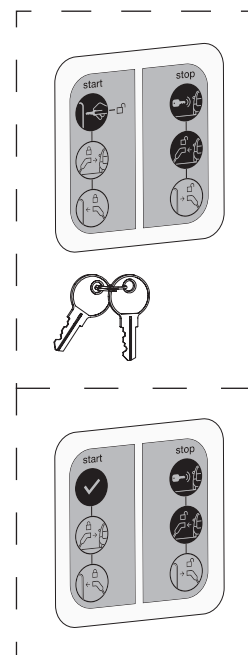

XEV1Kxx
Quick start

-  x 4
-  x 2
-  x 8
-  x 4
-  x 4
-  x 4
-  x 1
T25S
- 
- 
-  x 6

Ø 8

3

Torx T30

4

5

6

1

16,5 mm