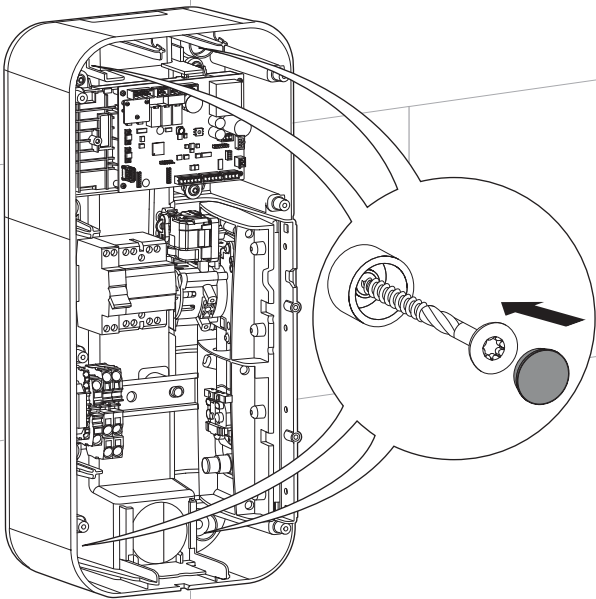

XEV1Kxx
Quick start

-  x 4
-  x 2
-  x 8
-  x 4
-  x 4
-  x 4
-  x 1
T25S
- 
- 
-  x 6

Ø 8

3

Torx T30

4

5

6

1

16,5 mm